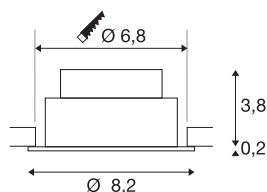

NEW TRIA® 68

plafondinbouwlamp, 3000K, 38°, IP20, rond, wit

Ontdek de nieuwe generatie van onze NEW TRIA® plafondbouwarmatuur met nog uitgebreidere mogelijkheden om te moduleren voor een individuele lichtervaring. We hebben topsellers zoals de NEW TRIA® 68 die nu ook als complete set verkrijgbaar is. Met de geïntegreerde led module, die verkrijgbaar is met verschillende lichtkleuren (2700K/3000K) en stralingshoeken (38°/60°), kunnen lichtontwerpen gecreëerd worden. Het zwenkbereik maakt flexibele uitlijning van het licht mogelijk. Of hij nu zwart of wit is, de hoogwaardige behuizing past harmonieus in elke ruimtelijke sfeer. En dankzij de meegeleverde inbouwring van 68 mm kunnen de downlights snel en eenvoudig geïnstalleerd worden.

TECHNISCHE SPECIFICATIES

Art.nr.	1007387
Draai- of kantelbaar	tiltable
IP-code	IP 20
Montage	Inbouw
Montagebeschrijving	Plafond
Dimbaar	Ja
Dimtechniek	Fase-aansnijding, Fase-afsnijding
Primaire nominale spanning	220-240V ~50/60Hz
Secundaire stroom / spanning	200 mA
Veiligheidsklasse	II
Wattage	8.3 W
minimale omgevingstemperatuur	-20 °C
maximale omgevingstemperatuur	35 °C
Aantal armaturen bij LS B16A	88
Aantal armaturen bij LS C16A	149
Niveau van inschakelstroom	3 A
Duur van inschakelstroom	30 µs
Stroboscopisch effect (SVM)	0.4
Lumen	705 lm
Lichtkleurtemperatuur	2700 Kelvin
Stralingshoek	60 °
Kleur	wit

Lichtbron

869193	
--------	---

CRI	90
LXXBXX gegevens	L80B10
Levensduur	50000 h
Risk Group	1
Hoogte	4 cm
Diameter	8.2 cm
Nettogewicht	0.18 kg
Brutogewicht	0.193 kg
Vorm inbouwopening	rond
Inbouwdiepte	4 cm
Inbouwdiameter	6.8 cm
BIG WHITE pagina	134