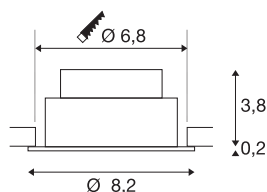

## NEW TRIA® 68

plafondinbouwlamp, 3000K, 38°, IP20, rond, wit

Ontdek de nieuwe generatie van onze NEW TRIA® plafondbouwarmatuur met nog uitgebreidere mogelijkheden om te moduleren voor een individuele lichtervaring. We hebben topsellers zoals de NEW TRIA® 68 die nu ook als complete set verkrijgbaar is. Met de geïntegreerde led module, die verkrijgbaar is met verschillende lichtkleuren (2700K/3000K) en stralingshoeken (38°/60°), kunnen lichtontwerpen gecreëerd worden. Het zwenkbereik maakt flexibele uitlijning van het licht mogelijk. Of hij nu zwart of wit is, de hoogwaardige behuizing past harmonieus in elke ruimtelijke sfeer. En dankzij de meegeleverde inbouwring van 68 mm kunnen de downlights snel en eenvoudig geïnstalleerd worden.

## TECHNISCHE SPECIFICATIES

Art.nr.	1007389
Draai- of kantelbaar	tiltable
IP-code	IP 20
Montage	Inbouw
Montagebeschrijving	Plafond
Dimbaar	Ja
Dimtechniek	Fase-aansnijding, Fase-afsnijding
Primaire nominale spanning	220-240V ~50/60Hz
Secundaire stroom / spanning	200 mA
Veiligheidsklasse	II
Wattage	8.3 W
minimale omgevingstemperatuur	-20 °C
maximale omgevingstemperatuur	35 °C
Aantal armaturen bij LS B16A	88
Aantal armaturen bij LS C16A	149
Niveau van inschakelstroom	3 A
Duur van inschakelstroom	30 µs
Stroboscopisch effect (SVM)	0.4
Lumen	750 lm
Lichtkleurtemperatuur	3000 Kelvin
Stralingshoek	38 °
Kleur	wit

## Lichtbron

869620	
--------	---

CRI	90
LXXBXX gegevens	L80B10
Levensduur	50000 h
Risk Group	1
Hoogte	4 cm
Diameter	8.2 cm
Nettogewicht	0.18 kg
Brutogewicht	0.193 kg
Vorm inbouwopening	rond
Inbouwdiepte	4 cm
Inbouwdiameter	6.8 cm
BIG WHITE pagina	134