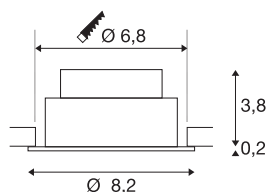

## NEW TRIA® 68

plafondinbouwlamp, 3000K, 60°, IP20, rond, wit

Ontdek de nieuwe generatie van onze NEW TRIA® plafondbouwarmatuur met nog uitgebreidere mogelijkheden om te moduleren voor een individuele lichtervaring. We hebben topsellers zoals de NEW TRIA® 68 die nu ook als complete set verkrijgbaar is. Met de geïntegreerde led module, die verkrijgbaar is met verschillende lichtkleuren (2700K/3000K) en stralingshoeken (38°/60°), kunnen lichtontwerpen gecreëerd worden. Het zwenkbereik maakt flexibele uitlijning van het licht mogelijk. Of hij nu zwart of wit is, de hoogwaardige behuizing past harmonieus in elke ruimtelijke sfeer. En dankzij de meegeleverde inbouwring van 68 mm kunnen de downlights snel en eenvoudig geïnstalleerd worden.

## TECHNISCHE SPECIFICATIES

Art.nr.	1007391
Draai- of kantelbaar	tiltable
IP-code	IP 20
Montage	Inbouw
Montagebeschrijving	Plafond
Dimbaar	Ja
Dimtechniek	Fase-aansnijding, Fase-afsnijding
Primaire nominale spanning	220-240V ~50/60Hz
Secundaire stroom / spanning	200 mA
Veiligheidsklasse	II
Wattage	8.3 W
minimale omgevingstemperatuur	-20 °C
maximale omgevingstemperatuur	35 °C
Aantal armaturen bij LS B16A	88
Aantal armaturen bij LS C16A	149
Niveau van inschakelstroom	3 A
Duur van inschakelstroom	30 µs
Stroboscopisch effect (SVM)	0.4
Lumen	750 lm
Lichtkleurtemperatuur	3000 Kelvin
Stralingshoek	60 °
Kleur	wit

## Lichtbron

869620	
--------	---

CRI	90
LXXBXX gegevens	L80B10
Levensduur	50000 h
Risk Group	1
Hoogte	4 cm
Diameter	8.2 cm
Nettogewicht	0.18 kg
Brutogewicht	0.193 kg
Vorm inbouwopening	rond
Inbouwdiepte	4 cm
Inbouwdiameter	6.8 cm
BIG WHITE pagina	134