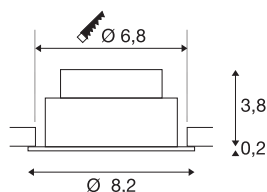

TECHNISCHE SPECIFICATIES

Art.nr.	1007392
Draai- of kantelbaar	tiltable
IP-code	IP 20
Montage	Inbouw
Montagebeschrijving	Plafond
Dimbaar	Ja
Dimtechniek	Fase-aansnijding, Fase-afsnijding
Primaire nominale spanning	220-240V ~50/60Hz
Secundaire stroom / spanning	200 mA
Veiligheidsklasse	II
Wattage	8.3 W
minimale omgevingstemperatuur	-20 °C
maximale omgevingstemperatuur	35 °C
Aantal armaturen bij LS B16A	88
Aantal armaturen bij LS C16A	149
Niveau van inschakelstroom	3 A
Duur van inschakelstroom	30 µs
Stroboscopisch effect (SVM)	0.4
Lumen	750 lm
Lichtkleurtemperatuur	3000 Kelvin
Stralingshoek	60 °
Kleur	zwart

Lichtbron

869620	
--------	---

CRI	90
LXXBXX gegevens	L80B10
Levensduur	50000 h
Risk Group	1
Hoogte	4 cm
Diameter	8.2 cm
Nettogewicht	0.18 kg
Brutogewicht	0.193 kg
Vorm inbouwopening	rond
Inbouwdiepte	4 cm
Inbouwdiameter	6.8 cm
BIG WHITE pagina	134