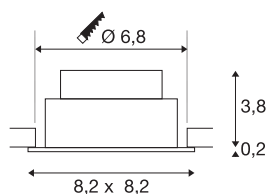

NEW TRIA® 68

plafondinbouwlamp, 2700K, 38°, IP20, vierkant, wit

Ontdek de nieuwe generatie van onze NEW TRIA® plafondbouwarmatuur met nog uitgebreidere mogelijkheden om te moduleren voor een individuele lichtervaring. We hebben topsellers zoals de NEW TRIA® 68 die nu ook als complete set verkrijgbaar is. Met de geïntegreerde led module, die verkrijgbaar is met verschillende lichtkleuren (2700K/3000K) en stralingshoeken (38°/60°), kunnen lichtontwerpen gecreëerd worden. Het zwenkbereik maakt flexibele uitlijning van het licht mogelijk. Of hij nu zwart of wit is, de hoogwaardige behuizing past harmonieus in elke ruimtelijke sfeer. En dankzij de meegeleverde inbouwring van 68 mm kunnen de downlights snel en eenvoudig geïnstalleerd worden.

TECHNISCHE SPECIFICATIES

Art.nr.	1007393
Draai- of kantelbaar	tiltable
IP-code	IP 20
Montage	Inbouw
Montagebeschrijving	Plafond
Dimbaar	Ja
Dimtechniek	Fase-aansnijding, Fase-afsnijding
Primaire nominale spanning	220-240V ~50/60Hz
Secundaire stroom / spanning	200 mA
Veiligheidsklasse	II
Wattage	8.3 W
minimale omgevingstemperatuur	-20 °C
maximale omgevingstemperatuur	35 °C
Aantal armaturen bij LS B16A	88
Aantal armaturen bij LS C16A	149
Niveau van inschakelstroom	3 A
Duur van inschakelstroom	30 µs
Stroboscopisch effect (SVM)	0.4
Lumen	705 lm
Lichtkleurtemperatuur	2700 Kelvin
Stralingshoek	38 °
Kleur	wit

Lichtbron

869193	
--------	---

CRI	90
LXXBXX gegevens	L80B10
Levensduur	50000 h
Risk Group	1
Lengte	8.2 cm
Breedte	8.2 cm
Hoogte	4 cm
Nettogewicht	0.18 kg
Brutogewicht	0.193 kg
Vorm inbouwopening	rond
Inbouwdiepte	4 cm
Inbouwdiameter	6.8 cm
BIG WHITE pagina	134