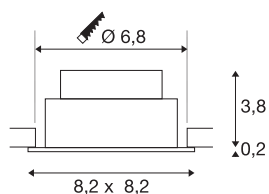

TECHNISCHE SPECIFICATIES

Art.nr.	1007397
Draai- of kantelbaar	tiltable
IP-code	IP 20
Montage	Inbouw
Montagebeschrijving	Plafond
Dimbaar	Ja
Dimtechniek	Fase-aansnijding, Fase-afsnijding
Primaire nominale spanning	220-240V ~50/60Hz
Secundaire stroom / spanning	200 mA
Veiligheidsklasse	II
Wattage	8.3 W
minimale omgevingstemperatuur	-20 °C
maximale omgevingstemperatuur	35 °C
Aantal armaturen bij LS B16A	88
Aantal armaturen bij LS C16A	149
Niveau van inschakelstroom	3 A
Duur van inschakelstroom	30 µs
Stroboscopisch effect (SVM)	0.4
Lumen	750 lm
Lichtkleurtemperatuur	3000 Kelvin
Stralingshoek	38 °
Kleur	wit

Lichtbron

869620	
--------	---

CRI	90
LXXBXX gegevens	L80B10
Levensduur	50000 h
Risk Group	1
Lengte	8.2 cm
Breedte	8.2 cm
Hoogte	4 cm
Nettogewicht	0.18 kg
Brutogewicht	0.193 kg
Vorm inbouwopening	rond
Inbouwdiepte	4 cm
Inbouwdiameter	6.8 cm
BIG WHITE pagina	134