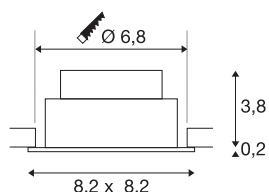

NEW TRIA® 68

plafondinbouwlamp, 3000K, 38°, IP20, vierkant, zwart

Ontdek de nieuwe generatie van onze NEW TRIA® plafondinbouwarmatuur met nog uitgebreidere mogelijkheden om te moduleren voor een individuele lichtervaring. We hebben topsellers zoals de NEW TRIA® 68 die nu ook als complete set verkrijgbaar is. Met de geïntegreerde led module, die verkrijgbaar is met verschillende lichtkleuren (2700K/3000K) en stralingshoeken (38°/60°), kunnen lichtontwerpen gecreëerd worden. Het zwenkbereik maakt flexibele uitlijning van het licht mogelijk. Of hij nu zwart of wit is, de hoogwaardige behuizing past harmonieus in elke ruimtelijke sfeer. En dankzij de meegeleverde inbouwring van 68 mm kunnen de downlights snel en eenvoudig geïnstalleerd worden.

TECHNISCHE SPECIFICATIES

Art.nr.	1007398
Draai- of kantelbaar	tiltable
IP-code	IP 20
Montage	Inbouw
Montagebeschrijving	Plafond
Dimbaar	Ja
Dimtechniek	Fase-aansnijding, Fase-afsnijding
Primaire nominale spanning	220-240V ~50/60Hz
Secundaire stroom / spanning	200 mA
Veiligheidsklasse	II
Wattage	8.3 W
minimale omgevingstemperatuur	-20 °C
maximale omgevingstemperatuur	35 °C
Aantal armaturen bij LS B16A	88
Aantal armaturen bij LS C16A	149
Niveau van inschakelstroom	3 A
Duur van inschakelstroom	30 µs
Stroboscopisch effect (SVM)	0.4
Lumen	750 lm
Lichtkleurtemperatuur	3000 Kelvin
Stralingshoek	38 °
Kleur	zwart

Lichtbron

869620	
--------	---

CRI	90
LXXBXX gegevens	L80B10
Levensduur	50000 h
Risk Group	1
Lengte	8.2 cm
Breedte	8.2 cm
Hoogte	4 cm
Nettogewicht	0.18 kg
Brutogewicht	0.193 kg
Vorm inbouwopening	rond
Inbouwdiepte	4 cm
Inbouwdiameter	6.8 cm
BIG WHITE pagina	134