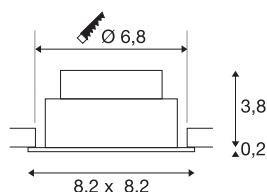

TECHNISCHE SPECIFICATIES

Art.nr.	1007400
Draai- of kantelbaar	tiltable
IP-code	IP 20
Montage	Inbouw
Montagebeschrijving	Plafond
Dimbaar	Ja
Dimtechniek	Fase-aansnijding, Fase-afsnijding
Primaire nominale spanning	220-240V ~50/60Hz
Secundaire stroom / spanning	200 mA
Veiligheidsklasse	II
Wattage	8.3 W
minimale omgevingstemperatuur	-20 °C
maximale omgevingstemperatuur	35 °C
Aantal armaturen bij LS B16A	88
Aantal armaturen bij LS C16A	149
Niveau van inschakelstroom	3 A
Duur van inschakelstroom	30 µs
Stroboscopisch effect (SVM)	0.4
Lumen	750 lm
Lichtkleurtemperatuur	3000 Kelvin
Stralingshoek	60 °
Kleur	zwart

Lichtbron

869620	
--------	---

CRI	90
LXXBXX gegevens	L80B10
Levensduur	50000 h
Risk Group	1
Lengte	8.2 cm
Breedte	8.2 cm
Hoogte	4 cm
Nettogewicht	0.18 kg
Brutogewicht	0.193 kg
Vorm inbouwopening	rond
Inbouwdiepte	4 cm
Inbouwdiameter	6.8 cm
BIG WHITE pagina	134