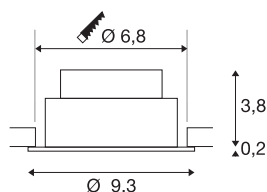

## NEW TRIA® 75

plafondinbouwlamp, 2700K, 38°, IP20, rond, wit

Ontdek de nieuwe generatie van onze NEW TRIA® plafondbouwarmatuur met nog uitgebreidere mogelijkheden om te moduleren voor een individuele lichtervaring. We hebben topsellers zoals de NEW TRIA® 75 die nu ook als complete set verkrijgbaar is. Met de geïntegreerde led module, die verkrijgbaar is met verschillende lichtkleuren (2700K/3000K) en een stralingshoek van 38°, kunnen lichtontwerpen gecreëerd worden. Of hij nu zwart of wit is, de hoogwaardige behuizing past harmonieus in elke ruimtelijke sfeer. En dankzij de meegeleverde inbouwring van 75 mm kunnen de downlights snel en eenvoudig geïnstalleerd worden.

## TECHNISCHE SPECIFICATIES

Art.nr.	1007401
Draai- of kantelbaar	tiltable
IP-code	IP 20
Montage	Inbouw
Montagebeschrijving	Plafond
Dimbaar	Ja
Dimtechniek	Fase-aansnijding, Fase-afsnijding
Primaire nominale spanning	220-240V ~50/60Hz
Secundaire stroom / spanning	200 mA
Veiligheidsklasse	II
Wattage	8.3 W
minimale omgevingstemperatuur	-20 °C
maximale omgevingstemperatuur	35 °C
Aantal armaturen bij LS B16A	88
Aantal armaturen bij LS C16A	149
Niveau van inschakelstroom	3 A
Duur van inschakelstroom	30 µs
Stroboscopisch effect (SVM)	0.4
Lumen	705 lm
Lichtkleurtemperatuur	2700 Kelvin
Stralingshoek	38 °
Kleur	wit

## Lichtbron

869193	
--------	---

CRI	90
LXXBXX gegevens	L80B10
Levensduur	50000 h
Risk Group	1
Hoogte	4 cm
Diameter	9.3 cm
Nettogewicht	0.2 kg
Brutogewicht	0.214 kg
Vorm inbouwopening	rond
Inbouwdiepte	4 cm
Inbouwdiameter	7.5 cm
BIG WHITE pagina	137