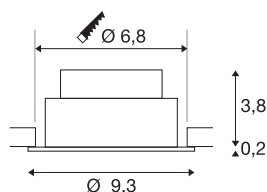

NEW TRIA® 75

plafondinbouwlamp, 2700K, 38°, IP20, rond, zwart

Ontdek de nieuwe generatie van onze NEW TRIA® plafondinbouwarmatuur met nog uitgebreidere mogelijkheden om te moduleren voor een individuele lichtervaring. We hebben topsellers zoals de NEW TRIA® 75 die nu ook als complete set verkrijgbaar is. Met de geïntegreerde led module, die verkrijgbaar is met verschillende lichtkleuren (2700K/3000K) en een stralingshoek van 38°, kunnen lichtontwerpen gecreëerd worden. Of hij nu zwart of wit is, de hoogwaardige behuizing past harmonieus in elke ruimtelijke sfeer. En dankzij de meegeleverde inbouwring van 75 mm kunnen de downlights snel en eenvoudig geïnstalleerd worden.

TECHNISCHE SPECIFICATIES

Art.nr.	1007402
Draai- of kantelbaar	tiltable
IP-code	IP 20
Montage	Inbouw
Montagebeschrijving	Plafond
Dimbaar	Ja
Dimtechniek	Fase-aansnijding, Fase-afsnijding
Primaire nominale spanning	220-240V ~50/60Hz
Secundaire stroom / spanning	200 mA
Veiligheidsklasse	II
Wattage	8.3 W
minimale omgevingstemperatuur	-20 °C
maximale omgevingstemperatuur	35 °C
Aantal armaturen bij LS B16A	88
Aantal armaturen bij LS C16A	149
Niveau van inschakelstroom	3 A
Duur van inschakelstroom	30 µs
Stroboscopisch effect (SVM)	0.4
Lumen	705 lm
Lichtkleurtemperatuur	2700 Kelvin
Stralingshoek	38 °
Kleur	zwart

Lichtbron

869193	
--------	---

CRI	90
LXXBXX gegevens	L80B10
Levensduur	50000 h
Risk Group	1
Hoogte	4 cm
Diameter	9.3 cm
Nettogewicht	0.2 kg
Brutogewicht	0.214 kg
Vorm inbouwopening	rond
Inbouwdiepte	4 cm
Inbouwdiameter	7.5 cm
BIG WHITE pagina	137