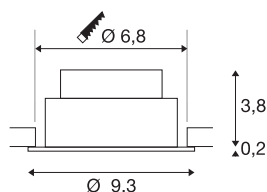

## NEW TRIA® 75

plafondinbouwlamp, 3000K, 38°, IP20, rond, wit

Ontdek de nieuwe generatie van onze NEW TRIA® plafondbouwarmatuur met nog uitgebreidere mogelijkheden om te moduleren voor een individuele lichtervaring. We hebben topsellers zoals de NEW TRIA® 75 die nu ook als complete set verkrijgbaar is. Met de geïntegreerde led module, die verkrijgbaar is met verschillende lichtkleuren (2700K/3000K) en een stralingshoek van 38°, kunnen lichtontwerpen gecreëerd worden. Of hij nu zwart of wit is, de hoogwaardige behuizing past harmonieus in elke ruimtelijke sfeer. En dankzij de meegeleverde inbouwring van 75 mm kunnen de downlights snel en eenvoudig geïnstalleerd worden.

## TECHNISCHE SPECIFICATIES

Art.nr.	1007403
Draai- of kantelbaar	tiltable
IP-code	IP 20
Montage	Inbouw
Montagebeschrijving	Plafond
Dimbaar	Ja
Dimtechniek	Fase-aansnijding, Fase-afsnijding
Primaire nominale spanning	220-240V ~50/60Hz
Secundaire stroom / spanning	200 mA
Veiligheidsklasse	II
Wattage	8.3 W
minimale omgevingstemperatuur	-20 °C
maximale omgevingstemperatuur	35 °C
Aantal armaturen bij LS B16A	88
Aantal armaturen bij LS C16A	149
Niveau van inschakelstroom	3 A
Duur van inschakelstroom	30 µs
Stroboscopisch effect (SVM)	0.4
Lumen	750 lm
Lichtkleurtemperatuur	3000 Kelvin
Stralingshoek	38 °
Kleur	wit

## Lichtbron

869620	
--------	---

CRI	90
LXXBXX gegevens	L80B10
Levensduur	50000 h
Risk Group	1
Hoogte	4 cm
Diameter	9.3 cm
Nettogewicht	0.2 kg
Brutogewicht	0.214 kg
Vorm inbouwopening	rond
Inbouwdiepte	4 cm
Inbouwdiameter	7.5 cm
BIG WHITE pagina	137