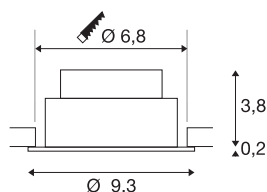

NEW TRIA® 75

plafondinbouwlamp, 3000K, 38°, IP20, rond, zwart

Ontdek de nieuwe generatie van onze NEW TRIA® plafondinbouwarmatuur met nog uitgebreidere mogelijkheden om te moduleren voor een individuele lichtervaring. We hebben topsellers zoals de NEW TRIA® 75 die nu ook als complete set verkrijgbaar is. Met de geïntegreerde led module, die verkrijgbaar is met verschillende lichtkleuren (2700K/3000K) en een stralingshoek van 38°, kunnen lichtontwerpen gecreëerd worden. Of hij nu zwart of wit is, de hoogwaardige behuizing past harmonieus in elke ruimtelijke sfeer. En dankzij de meegeleverde inbouwring van 75 mm kunnen de downlights snel en eenvoudig geïnstalleerd worden.

TECHNISCHE SPECIFICATIES

Art.nr.	1007404
Draai- of kantelbaar	tiltable
IP-code	IP 20
Montage	Inbouw
Montagebeschrijving	Plafond
Dimbaar	Ja
Dimtechniek	Fase-aansnijding, Fase-afsnijding
Primaire nominale spanning	220-240V ~50/60Hz
Secundaire stroom / spanning	200 mA
Veiligheidsklasse	II
Wattage	8.3 W
minimale omgevingstemperatuur	-20 °C
maximale omgevingstemperatuur	35 °C
Aantal armaturen bij LS B16A	88
Aantal armaturen bij LS C16A	149
Niveau van inschakelstroom	3 A
Duur van inschakelstroom	30 µs
Stroboscopisch effect (SVM)	0.4
Lumen	750 lm
Lichtkleurtemperatuur	3000 Kelvin
Stralingshoek	38 °
Kleur	zwart

Lichtbron

869620	
--------	---

CRI	90
LXXBXX gegevens	L80B10
Levensduur	50000 h
Risk Group	1
Hoogte	4 cm
Diameter	9.3 cm
Nettogewicht	0.2 kg
Brutogewicht	0.214 kg
Vorm inbouwopening	rond
Inbouwdiepte	4 cm
Inbouwdiameter	7.5 cm
BIG WHITE pagina	137