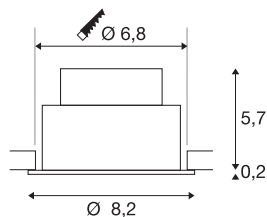

## TECHNISCHE SPECIFICATIES

Art.nr.	1007405
IP-code	IP 20 / IP 65
Montage	Inbouw
Montagebeschrijving	Plafond
Dimbaar	Ja
Dimtechniek	Fase-aansnijding, Fase-afsnijding
Primaire nominale spanning	220-240V ~50/60Hz
Secundaire stroom / spanning	200 mA
Veiligheidsklasse	II
Wattage	8.3 W
minimale omgevingstemperatuur	-20 °C
maximale omgevingstemperatuur	35 °C
Aantal armaturen bij LS B16A	88
Aantal armaturen bij LS C16A	149
Niveau van inschakelstroom	3 A
Duur van inschakelstroom	30 µs
Stroboscopisch effect (SVM)	0.4
Lumen	530 lm
Lichtkleurtemperatuur	2700 Kelvin
Stralingshoek	38 °
Kleur	wit
CRI	90

## Lichtbron

869193

<b>LXXBXX gegevens</b>	L80B10
<b>Levensduur</b>	50000 h
<b>Risk Group</b>	1
<b>Hoogte</b>	5.85 cm
<b>Diameter</b>	8.2 cm
<b>Nettogewicht</b>	0.2 kg
<b>Brutogewicht</b>	0.214 kg
<b>Vorm inbouwopening</b>	rond
<b>Inbouwdiepte</b>	6 cm
<b>Inbouwdiameter</b>	6.8 cm
<b>BIG WHITE pagina</b>	135