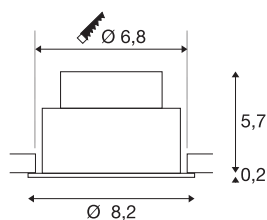

## 30EW TRIA® 68

plafondinbouwlamp, 2700K, 38°, IP20/IP65, rond, wit

Ontdek de nieuwe generatie van onze NEW TRIA® plafondbouwarmatuur met nog uitgebreidere mogelijkheden om te moduleren voor een individuele lichtervaring. We hebben topsellers zoals de NEW TRIA® 7568 die nu ook als complete set verkrijgbaar is. Met de geïntegreerde led module, die verkrijgbaar is met verschillende lichtkleuren (2700K/3000K) en een stralingshoek van 38°, kunnen lichtontwerpen gecreëerd worden. Dankzij beschermingsgraad IP65 is de inbouwstraler ook voor vochtige ruimtes de beste keuze. Of het nu in zwart of wit is, de ronde behuizing past harmonieus in elke ruimtelijke sfeer. En dankzij de meegeleverde inbouwring van 68 mm kunnen de downlights snel en eenvoudig geïnstalleerd worden.

## TECHNISCHE SPECIFICATIES

Art.nr.	1007407
IP-code	IP 20 / IP 65
Montage	Inbouw
Montagebeschrijving	Plafond
Dimbaar	Ja
Dimtechniek	Fase-aansnijding, Fase-afsnijding
Primaire nominale spanning	220-240V ~50/60Hz
Secundaire stroom / spanning	200 mA
Veiligheidsklasse	II
Wattage	8.3 W
minimale omgevingstemperatuur	-20 °C
maximale omgevingstemperatuur	35 °C
Aantal armaturen bij LS B16A	88
Aantal armaturen bij LS C16A	149
Niveau van inschakelstroom	3 A
Duur van inschakelstroom	30 µs
Stroboscopisch effect (SVM)	0.4
Lumen	570 lm
Lichtkleurtemperatuur	3000 Kelvin
Stralingshoek	38 °
Kleur	wit
CRI	90

## Lichtbron

869620	
--------	---

<b>LXXBXX gegevens</b>	L80B10
<b>Levensduur</b>	50000 h
<b>Risk Group</b>	1
<b>Hoogte</b>	5.85 cm
<b>Diameter</b>	8.2 cm
<b>Nettogewicht</b>	0.2 kg
<b>Brutogewicht</b>	0.214 kg
<b>Vorm inbouwopening</b>	rond
<b>Inbouwdiepte</b>	6 cm
<b>Inbouwdiameter</b>	6.8 cm
<b>BIG WHITE pagina</b>	135