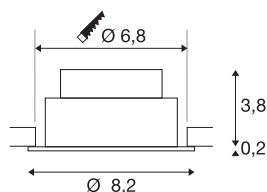

NEW TRIA® 68

plafondinbouwlamp, 1800-3000K, 60°, IP20, rond, wit

Ontdek de nieuwe generatie van onze NEW TRIA® plafondbouwwarmatuur met nog uitgebreidere mogelijkheden om te moduleren voor een individuele lichtervaring. We hebben topsellers zoals de NEW TRIA® 7568 die nu ook als complete set verkrijgbaar is. Met de geïntegreerde led module, die verkrijgbaar is met dim-to-warm-technologie (1800-3000K) en verschillende stralingshoeken (38°/60°) kunnen lichtontwerpen gecreëerd worden. Door het zwenkbereik kan het licht flexibel worden uitgelijnd. De hoogwaardige behuizing, in zwart of wit, past harmonieus in elke ruimtelijke sfeer. En dankzij de meegeleverde inbouwing van 68 mm kunnen de downlights snel en eenvoudig geïnstalleerd worden.

TECHNISCHE SPECIFICATIES

Art.nr.	1007425
Draai- of kantelbaar	tiltable
IP-code	IP 20
Montage	Inbouw
Montagebeschrijving	Plafond
Dimbaar	Ja
Dimtechniek	Dim-to-Warm, Fase-aansnijding, Fase-afsnijding
Primaire nominale spanning	220-240V ~50/60Hz
Secundaire stroom / spanning	250 mA
Veiligheidsklasse	II
Wattage	11 W
minimale omgevingstemperatuur	-20 °C
maximale omgevingstemperatuur	35 °C
Aantal armaturen bij LS B16A	85
Aantal armaturen bij LS C16A	144
Niveau van inschakelstroom	2 A
Duur van inschakelstroom	30 µs
Stroboscopisch effect (SVM)	0.01
Lumen	70-700 lm
Lichtkleurtemperatuur	1800-3000 Kelvin
Stralingshoek	60 °
Kleur	wit

Lichtbron

879017	
--------	---

CRI	90
LXXBXX gegevens	L80B10
Levensduur	50000 h
Risk Group	1
Hoogte	4 cm
Diameter	8.2 cm
Nettogewicht	0.21 kg
Brutogewicht	0.225 kg
Vorm inbouwopening	rond
Inbouwdiepte	4.5 cm
Inbouwdiameter	6.8 cm
BIG WHITE pagina	135