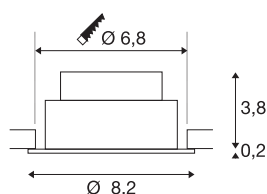

NEW TRIA® 68

plafondinbouwlamp, 1800-3000K, 60°, IP20, rond, zwart

Ontdek de nieuwe generatie van onze NEW TRIA® plafondbouwwarmatuur met nog uitgebreidere mogelijkheden om te moduleren voor een individuele lichtervaring. We hebben topsellers zoals de NEW TRIA® 7568 die nu ook als complete set verkrijgbaar is. Met de geïntegreerde led module, die verkrijgbaar is met dim-to-warm-technologie (1800-3000K) en verschillende stralingshoeken (38°/60°) kunnen lichtontwerpen gecreëerd worden. Door het zwenkbereik kan het licht flexibel worden uitgelijnd. De hoogwaardige behuizing, in zwart of wit, past harmonieus in elke ruimtelijke sfeer. En dankzij de meegeleverde inbouwring van 68 mm kunnen de downlights snel en eenvoudig geïnstalleerd worden.

TECHNISCHE SPECIFICATIES

Art.nr.	1007426
Draai- of kantelbaar	tiltable
IP-code	IP 20
Montage	Inbouw
Montagebeschrijving	Plafond
Dimbaar	Ja
Dimtechniek	Dim-to-Warm, Fase-aansnijding, Fase-afsnijding
Primaire nominale spanning	220-240V ~50/60Hz
Secundaire stroom / spanning	250 mA
Veiligheidsklasse	II
Wattage	11 W
minimale omgevingstemperatuur	-20 °C
maximale omgevingstemperatuur	35 °C
Aantal armaturen bij LS B16A	85
Aantal armaturen bij LS C16A	144
Niveau van inschakelstroom	2 A
Duur van inschakelstroom	30 µs
Stroboscopisch effect (SVM)	0.01
Lumen	70-700 lm
Lichtkleurtemperatuur	1800-3000 Kelvin
Stralingshoek	60 °
Kleur	zwart

Lichtbron

879017	
--------	---

CRI	90
LXXBXX gegevens	L80B10
Levensduur	50000 h
Risk Group	1
Hoogte	4 cm
Diameter	8.2 cm
Nettogewicht	0.21 kg
Brutogewicht	0.225 kg
Vorm inbouwopening	rond
Inbouwdiepte	4.5 cm
Inbouwdiameter	6.8 cm
BIG WHITE pagina	135