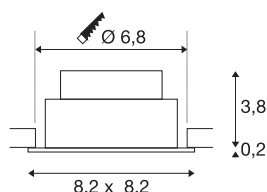

NEW TRIA® 68

plafondinbouwlamp, 1800-3000K, 38°, IP20, vierkant, zwart

Ontdek de nieuwe generatie van onze NEW TRIA® plafondbouwarmatuur met nog uitgebreidere mogelijkheden om te moduleren voor een individuele lichtervaring. We hebben topsellers zoals de NEW TRIA® 7568 die nu ook als complete set verkrijgbaar is. Met de geïntegreerde led module, die verkrijgbaar is met dim-to-warm-technologie (1800-3000K) en verschillende stralingshoeken (38°/60°) kunnen lichtontwerpen gecreëerd worden. Door het zwenkbereik kan het licht flexibel worden uitgelijnd. De hoogwaardige behuizing, in zwart of wit, past harmonieus in elke ruimtelijke sfeer. En dankzij de meegeleverde inbouwring van 68 mm kunnen de downlights snel en eenvoudig geïnstalleerd worden.

TECHNISCHE SPECIFICATIES

Art.nr.	1007428
Draai- of kantelbaar	tiltable
IP-code	IP 20
Montage	Inbouw
Montagebeschrijving	Plafond
Dimbaar	Ja
Dimtechniek	Dim-to-Warm, Fase-aansnijding, Fase-afsnijding
Primaire nominale spanning	220-240V ~50/60Hz
Secundaire stroom / spanning	250 mA
Veiligheidsklasse	II
Wattage	11 W
minimale omgevingstemperatuur	-20 °C
maximale omgevingstemperatuur	35 °C
Aantal armaturen bij LS B16A	85
Aantal armaturen bij LS C16A	144
Niveau van inschakelstroom	2 A
Duur van inschakelstroom	30 µs
Stroboscopisch effect (SVM)	0.01
Lumen	70-700 lm
Lichtkleurtemperatuur	1800-3000 Kelvin
Stralingshoek	38 °
Kleur	zwart

Lichtbron

879017	
--------	---

CRI	90
LXXBXX gegevens	L80B10
Levensduur	50000 h
Risk Group	1
Lengte	8.2 cm
Breedte	8.2 cm
Hoogte	4 cm
Nettogewicht	0.21 kg
Brutogewicht	0.225 kg
Vorm inbouwopening	rond
Inbouwdiepte	4.5 cm
Inbouwdiameter	6.8 cm
BIG WHITE pagina	135