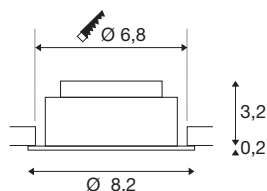

NEW TRIA® UNIVERAL 68

plafondinbouwlamp, 2500/3000/4000K, 38°, IP20, rond, wit

Ontdek de nieuwe generatie van onze NEW TRIA® plafondbinbouwarmatuur met nog uitgebreidere mogelijkheden om te moduleren voor een individuele lichtervaring. We hebben topsellers zoals de NEW TRIA® 7568 die nu ook als complete set verkrijgbaar is. Met de geïntegreerde multi-wattage LED MODULE, die qua vermogen en lichtintensiteit variabel en met verschillende stralingshoeken (38°/60°) verkrijgbaar is, kunnen lichtontwerpen gecreëerd worden. Terwijl de CCT-switch een gemakkelijke keuze tussen 2500K, 3000K en 4000K mogelijk maakt, zorgt het zwenkbereik voor een flexibele uitlijning van het licht. Of hij nu zwart of wit is, de hoogwaardige behuizing past harmonieus in elke ruimtelijke sfeer. En dankzij de meegeleverde inbouwring van 68 mm kunnen de downlights snel en eenvoudig geïnstalleerd worden.

TECHNISCHE SPECIFICATIES

Art.nr.	1007433
Draai- of kantelbaar	tiltable
IP-code	IP 20
Montage	Inbouw
Montagebeschrijving	Plafond
Dimbaar	Ja
Dimtechniek	Fase-aansnijding, Fase-afsnijding
Primaire nominale spanning	220-240V ~50/60Hz
Secundaire stroom / spanning	100-180 mA
Veiligheidsklasse	II
Wattage	8.6 W
minimale omgevingstemperatuur	-20 °C
maximale omgevingstemperatuur	35 °C
Aantal armaturen bij LS B16A	128
Aantal armaturen bij LS C16A	212
Niveau van inschakelstroom	10 A
Duur van inschakelstroom	100 µs
Stroboscopisch effect (SVM)	0.02
Lumen	540/600/600 lm
Lichtkleurtemperatuur	2500/3000/4000 Kelvin
Stralingshoek	38 °
Kleur	wit

Lichtbron

1807470	
---------	---

CRI	90
LXXBXX gegevens	L80B10
Levensduur	50000 h
Risk Group	1
Hoogte	3.4 cm
Diameter	8.2 cm
Nettogewicht	0.21 kg
Brutogewicht	0.225 kg
Vorm inbouwopening	rond
Inbouwdiepte	4 cm
Inbouwdiameter	6.8 cm
BIG WHITE pagina	136