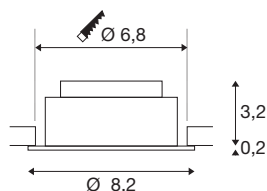

NEW TRIA® UNIVERAL 68

plafondinbouwlamp, 2500/3000/4000K, 38°, IP20, rond, zwart

Ontdek de nieuwe generatie van onze NEW TRIA® plafondbouwarmatuur met nog uitgebreidere mogelijkheden om te moduleren voor een individuele lichtervaring. We hebben topsellers zoals de NEW TRIA® 7568 die nu ook als complete set verkrijgbaar is. Met de geïntegreerde multi-wattage LED MODULE, die qua vermogen en lichtintensiteit variabel en met verschillende stralingshoeken (38°/60°) verkrijgbaar is, kunnen lichtontwerpen gecreëerd worden. Terwijl de CCT-switch een gemakkelijke keuze tussen 2500K, 3000K en 4000K mogelijk maakt, zorgt het zwenkbare voor een flexibele uitlijning van het licht. Of hij nu zwart of wit is, de hoogwaardige behuizing past harmonieus in elke ruimtelijke sfeer. En dankzij de meegeleverde inbouwring van 68 mm kunnen de downlights snel en eenvoudig geïnstalleerd worden.

TECHNISCHE SPECIFICATIES

Art.nr.	1007434
Draai- of kantelbaar	tiltable
IP-code	IP 20
Montage	Inbouw
Montagebeschrijving	Plafond
Dimbaar	Ja
Dimtechniek	Fase-aansnijding, Fase-afsnijding
Primaire nominale spanning	220-240V ~50/60Hz
Secundaire stroom / spanning	100-180 mA
Veiligheidsklasse	II
Wattage	8.6 W
minimale omgevingstemperatuur	-20 °C
maximale omgevingstemperatuur	35 °C
Aantal armaturen bij LS B16A	128
Aantal armaturen bij LS C16A	212
Niveau van inschakelstroom	10 A
Duur van inschakelstroom	100 µs
Stroboscopisch effect (SVM)	0.02
Lumen	540/600/600 lm
Lichtkleurtemperatuur	2500/3000/4000 Kelvin
Stralingshoek	38 °
Kleur	zwart

Lichtbron

1807470	
---------	---

CRI	90
LXXBXX gegevens	L80B10
Levensduur	50000 h
Risk Group	1
Hoogte	3.4 cm
Diameter	8.2 cm
Nettogewicht	0.21 kg
Brutogewicht	0.225 kg
Vorm inbouwopening	rond
Inbouwdiepte	4 cm
Inbouwdiameter	6.8 cm
BIG WHITE pagina	136