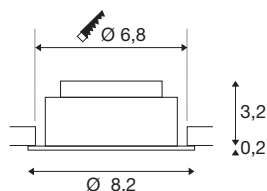

NEW TRIA® UNIVERAL 68

plafondinbouwlamp, 2500/3000/4000K, 60°, IP20, rond, wit

Ontdek de nieuwe generatie van onze NEW TRIA® plafondbouwarmatuur met nog uitgebreidere mogelijkheden om te moduleren voor een individuele lichtervaring. We hebben topsellers zoals de NEW TRIA® 7568 die nu ook als complete set verkrijgbaar is. Met de geïntegreerde multi-wattage LED MODULE, die qua vermogen en lichtintensiteit variabel en met verschillende stralingshoeken (38°/60°) verkrijgbaar is, kunnen lichtontwerpen gecreëerd worden. Terwijl de CCT-switch een gemakkelijke keuze tussen 2500K, 3000K en 4000K mogelijk maakt, zorgt het zwenkbereik voor een flexibele uitlijning van het licht. Of hij nu zwart of wit is, de hoogwaardige behuizing past harmonieus in elke ruimtelijke sfeer. En dankzij de meegeleverde inbouwring van 68 mm kunnen de downlights snel en eenvoudig geïnstalleerd worden.

TECHNISCHE SPECIFICATIES

Art.nr.	1007435
Draai- of kantelbaar	tiltable
IP-code	IP 20
Montage	Inbouw
Montagebeschrijving	Plafond
Dimbaar	Ja
Dimtechniek	Fase-aansnijding, Fase-afsnijding
Primaire nominale spanning	220-240V ~50/60Hz
Secundaire stroom / spanning	100-180 mA
Veiligheidsklasse	II
Wattage	8.6 W
minimale omgevingstemperatuur	-20 °C
maximale omgevingstemperatuur	35 °C
Aantal armaturen bij LS B16A	128
Aantal armaturen bij LS C16A	212
Niveau van inschakelstroom	10 A
Duur van inschakelstroom	100 µs
Stroboscopisch effect (SVM)	0.02
Lumen	540/600/600 lm
Lichtkleurtemperatuur	2500/3000/4000 Kelvin
Stralingshoek	60 °
Kleur	wit

Lichtbron

1807470	
---------	---

CRI	90
LXXBXX gegevens	L80B10
Levensduur	50000 h
Risk Group	1
Hoogte	3.4 cm
Diameter	8.2 cm
Nettogewicht	0.21 kg
Brutogewicht	0.225 kg
Vorm inbouwopening	rond
Inbouwdiepte	4 cm
Inbouwdiameter	6.8 cm
BIG WHITE pagina	136