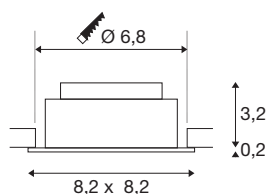

## TECHNISCHE SPECIFICATIES

Art.nr.	1007438
Draai- of kantelbaar	tiltable
IP-code	IP 20
Montage	Inbouw
Montagebeschrijving	Plafond
Dimbaar	Ja
Dimtechniek	Fase-aansnijding, Fase-afsnijding
Primaire nominale spanning	220-240V ~50/60Hz
Secundaire stroom / spanning	100-180 mA
Veiligheidsklasse	II
Wattage	8.6 W
minimale omgevingstemperatuur	-20 °C
maximale omgevingstemperatuur	35 °C
Aantal armaturen bij LS B16A	128
Aantal armaturen bij LS C16A	212
Niveau van inschakelstroom	10 A
Duur van inschakelstroom	100 µs
Stroboscopisch effect (SVM)	0.02
Lumen	540/600/600 lm
Lichtkleurtemperatuur	2500/3000/4000 Kelvin
Stralingshoek	38 °
Kleur	zwart

## Lichtbron

1807470	
---------	---

<b>CRI</b>	90
<b>LXXBXX gegevens</b>	L80B10
<b>Levensduur</b>	50000 h
<b>Risk Group</b>	1
<b>Lengte</b>	8.2 cm
<b>Breedte</b>	8.2 cm
<b>Hoogte</b>	3.4 cm
<b>Nettogewicht</b>	0.21 kg
<b>Brutogewicht</b>	0.225 kg
<b>Vorm inbouwopening</b>	rond
<b>Inbouwdiepte</b>	4 cm
<b>Inbouwdiameter</b>	6.8 cm
<b>BIG WHITE pagina</b>	136