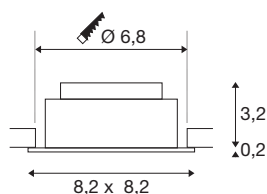

TECHNISCHE SPECIFICATIES

Art.nr.	1007439
Draai- of kantelbaar	tiltable
IP-code	IP 20
Montage	Inbouw
Montagebeschrijving	Plafond
Dimbaar	Ja
Dimtechniek	Fase-aansnijding, Fase-afsnijding
Primaire nominale spanning	220-240V ~50/60Hz
Secundaire stroom / spanning	100-180 mA
Veiligheidsklasse	II
Wattage	8.6 W
minimale omgevingstemperatuur	-20 °C
maximale omgevingstemperatuur	35 °C
Aantal armaturen bij LS B16A	128
Aantal armaturen bij LS C16A	212
Niveau van inschakelstroom	10 A
Duur van inschakelstroom	100 µs
Stroboscopisch effect (SVM)	0.02
Lumen	540/600/600 lm
Lichtkleurtemperatuur	2500/3000/4000 Kelvin
Stralingshoek	60 °
Kleur	wit

Lichtbron

1807470	
---------	---

CRI	90
LXXBXX gegevens	L80B10
Levensduur	50000 h
Risk Group	1
Lengte	8.2 cm
Breedte	8.2 cm
Hoogte	3.4 cm
Nettogewicht	0.21 kg
Brutogewicht	0.225 kg
Vorm inbouwopening	rond
Inbouwdiepte	4 cm
Inbouwdiameter	6.8 cm
BIG WHITE pagina	137