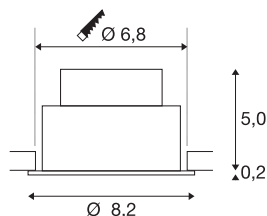

## TECHNISCHE SPECIFICATIES

Art.nr.	1007442
IP-code	IP 20 / IP 65
Montage	Inbouw
Montagebeschrijving	Plafond
Dimbaar	Ja
Dimtechniek	Fase-aansnijding, Fase-afsnijding
Primaire nominale spanning	220-240V ~50/60Hz
Secundaire stroom / spanning	100-180 mA
Veiligheidsklasse	II
Wattage	8.6 W
minimale omgevingstemperatuur	-20 °C
maximale omgevingstemperatuur	35 °C
Aantal armaturen bij LS B16A	128
Aantal armaturen bij LS C16A	212
Niveau van inschakelstroom	10 A
Duur van inschakelstroom	100 µs
Stroboscopisch effect (SVM)	0.02
Lumen	370/410/410 lm
Lichtkleurtemperatuur	2500/3000/4000 Kelvin
Stralingshoek	38 °
Kleur	zwart
CRI	90

## Lichtbron

1807470	
---------	---

<b>LXXBXX gegevens</b>	L80B10
<b>Levensduur</b>	50000 h
<b>Risk Group</b>	1
<b>Hoogte</b>	5.25 cm
<b>Diameter</b>	8.2 cm
<b>Nettogewicht</b>	0.24 kg
<b>Brutogewicht</b>	0.257 kg
<b>Vorm inbouwopening</b>	rond
<b>Inbouwdiepte</b>	5.5 cm
<b>Inbouwdiameter</b>	6.8 cm
<b>BIG WHITE pagina</b>	137