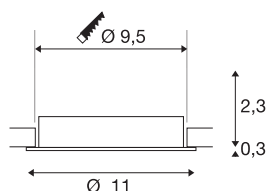

NEW TRIA® 95

plafondinbouwing, D: 11 H: 2.6 cm, IP20, wit

Ontdek de nieuwe generatie van onze NEW TRIA®-serie en configureer een individuele lichtervaring. Een modulair element is de inbouwing, die als zwenkbare en verdiepte variant beschikbaar is. In de kleuren zwart, wit, roségoud of geborsteld aluminium wordt hij harmonieus in iedere ruimte opgenomen. Voor de eenvoudige montage wordt de montagering, speciaal ontworpen voor een gatdiameter van 95 mm, met clipveren geleverd.

TECHNISCHE SPECIFICATIES

Art.nr.	1007443
IP-code	IP 20
Kleur	wit
Hoogte	2.6 cm
Diameter	11 cm
Nettogewicht	0.12 kg
Brutogewicht	0.128 kg
Vorm inbouwopening	rond
Inbouwdiameter	9.5 cm
BIG WHITE pagina	126