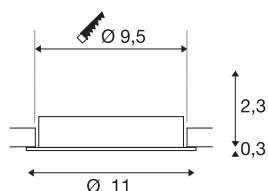

NEW TRIA® 95

plafondinbouwring, D: 11 H: 2.6 cm, IP20, zwart

Ontdek de nieuwe generatie van onze NEW TRIA®-serie en configureer een individuele lichtervaring. Een modulair element is de inbouwring, die als zwenkbare en verdiepte variant beschikbaar is. In de kleuren zwart, wit, roségoud of geborsteld aluminium wordt hij harmonieus in iedere ruimte opgenomen. Voor de eenvoudige montage wordt de montagering, speciaal ontworpen voor een gatdiameter van 95 mm, met clipveren geleverd.

TECHNISCHE SPECIFICATIES

Art.nr.	1007444
IP-code	IP 20
Kleur	zwart
Hoogte	2.6 cm
Diameter	11 cm
Nettogewicht	0.12 kg
Brutogewicht	0.128 kg
Vorm inbouwopening	rond
Inbouwdiameter	9.5 cm
BIG WHITE pagina	126