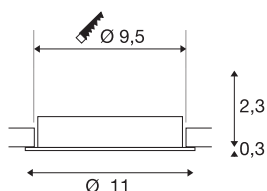

NEW TRIA® 95

plafondinbouwing, D: 11 H: 2.6 cm, IP20, aluminium

Ontdek de nieuwe generatie van onze NEW TRIA®-serie en configureer een individuele lichtervaring. Een modulair element is de inbouwing, die als zwenkbare en verdiepte variant beschikbaar is. In de kleuren zwart, wit, roségoud of geborsteld aluminium wordt hij harmonieus in iedere ruimte opgenomen. Voor de eenvoudige montage wordt de montagering, speciaal ontworpen voor een gatdiameter van 95 mm, met clipveren geleverd.

TECHNISCHE SPECIFICATIES

Art.nr.	1007445
IP-code	IP 20
Kleur	alu
Hoogte	2.6 cm
Diameter	11 cm
Nettogewicht	0.12 kg
Brutogewicht	0.128 kg
Vorm inbouwopening	rond
Inbouwdiameter	9.5 cm
BIG WHITE pagina	126