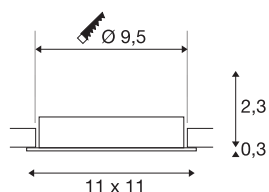

NEW TRIA® 95

plafondinbouwing, L: 11 B: 11 H: 2.6 cm, IP20, schwarzwarz

Ontdek de nieuwe generatie van onze NEW TRIA®-serie en configureer een individuele lichtveraring. Een modulair element is de inbouwing, die als zwenkbare en verdiepte variant beschikbaar is. In de kleuren zwart, wit, roségoud of geborsteld aluminium wordt hij harmonieus in iedere ruimte opgenomen. Voor de eenvoudige montage wordt de montagering, speciaal ontworpen voor een gatdiameter van 95 mm, met clipveren geleverd.

TECHNISCHE SPECIFICATIES

Art.nr.	1007446
IP-code	IP 20
Kleur	zwart
Lengte	11 cm
Breedte	11 cm
Hoogte	2.6 cm
Nettogewicht	0.12 kg
Brutogewicht	0.128 kg
Vorm inbouwopening	rond
Inbouwdiameter	9.5 cm
BIG WHITE pagina	126