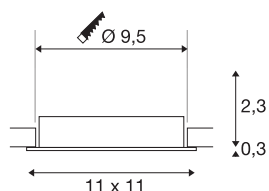

NEW TRIA® 95

plafondinbouwing, D: 11 H: 2.6 cm, IP20, roségoud

Ontdek de nieuwe generatie van onze NEW TRIA®-serie en configureer een individuele lichtervaring. Een modulair element is de inbouwing, die als zwenkbare en verdiepte variant beschikbaar is. In de kleuren zwart, wit, roségoud of geborsteld aluminium wordt hij harmonieus in iedere ruimte opgenomen. Voor de eenvoudige montage wordt de montagering, speciaal ontworpen voor een gatdiameter van 95 mm, met clipveren geleverd.

TECHNISCHE SPECIFICATIES

Art.nr.	1007447
IP-code	IP 20
Kleur	goud
Hoogte	2.6 cm
Diameter	11 cm
Nettogewicht	0.12 kg
Brutogewicht	0.128 kg
Vorm inbouwopening	rond
Inbouwdiameter	9.5 cm
BIG WHITE pagina	126