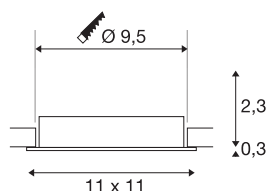

NEW TRIA® 95

plafondinbouwing, L: 11 B: 11 H: 2.6 cm, IP20, wit

Ontdek de nieuwe generatie van onze NEW TRIA®-serie en configureer een individuele lichtervaring. Een modulair element is de inbouwing, die als zwenkbare en verdiepte variant beschikbaar is. In de kleuren zwart, wit, roségoud of geborsteld aluminium wordt hij harmonieus in iedere ruimte opgenomen. Voor de eenvoudige montage wordt de montagering, speciaal ontworpen voor een gatdiameter van 95 mm, met clipveren geleverd.

TECHNISCHE SPECIFICATIES

Art.nr.	1007448
IP-code	IP 20
Kleur	wit
Lengte	11 cm
Breedte	11 cm
Hoogte	2.6 cm
Nettogewicht	0.12 kg
Brutogewicht	0.128 kg
Vorm inbouwopening	rond
Inbouwdiameter	9.5 cm
BIG WHITE pagina	126