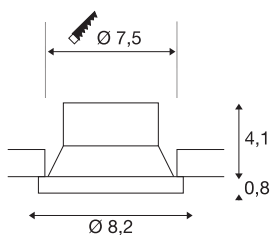

## NEW TRIA® 75

plafondinbouwring, verdiept, bevestiging, D: 8.2 H: 4.9 cm, IP20, zwart

Ontdek de nieuwe generatie van onze NEW TRIA®-serie en creëer een individuele lichtervaring. Een modulaire element is de inbouwring, die verkrijgbaar is in een zwenk- en draaibare of een volledig beschermde IP 65-versie. In de kleuren zwart, wit, roségoud of geborsteld aluminium past hij zich harmonieus aan elke ruimtelijke sfeer aan. Voor eenvoudige montage wordt de montagering, speciaal ontworpen voor een gatdiameter van 75 mm, geleverd met clip- en bladveren.

## TECHNISCHE SPECIFICATIES

Art.nr.	1007449
IP-code	IP 20
Montage	Inbouw
Montagebeschrijving	Plafond
Kleur	zwart
Hoogte	4.9 cm
Diameter	8.2 cm
Nettogewicht	0.07 kg
Brutogewicht	0.075 kg
Vorm inbouwopening	rond
Inbouwdiameter	7.5 cm
BIG WHITE pagina	126