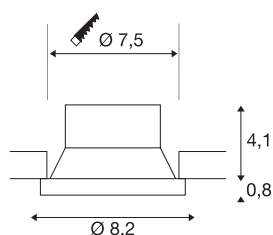

NEW TRIA® 75

plafondinbouwing, verdiept, bevestiging, D: 8.2 H: 4.9 cm, IP20, wit

Ontdek de nieuwe generatie van onze NEW TRIA®-serie en creëer een individuele lichtervaring. Een modulaire element is de inbouwing, die verkrijgbaar is in een zwenk- en draaibare of een volledig beschermde IP 65-versie. In de kleuren zwart, wit, roségoud of geborsteld aluminium past hij zich harmonieus aan elke ruimtelijke sfeer aan. Voor eenvoudige montage wordt de montagering, speciaal ontworpen voor een gatdiameter van 75 mm, geleverd met clip- en bladveren.

TECHNISCHE SPECIFICATIES

Art.nr.	1007450
IP-code	IP 20
Montage	Inbouw
Montagebeschrijving	Plafond
Kleur	wit
Hoogte	4.9 cm
Diameter	8.2 cm
Nettogewicht	0.07 kg
Brutogewicht	0.075 kg
Vorm inbouwopening	rond
Inbouwdiameter	7.5 cm
BIG WHITE pagina	126