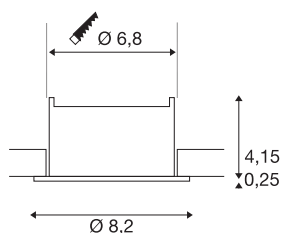

NEW TRIA® 68

plafondinbouwring, verdiept, D: 8.2 H: 4.4 cm, IP20, zwart

Ontdek de nieuwe generatie van onze NEW TRIA®-serie en creëer een individuele lichtervaring. Een modulaair element is de vierkante of ronde inbouwring, die verkrijgbaar is in een zwenk- en draaibare of een volledig beschermde IP 65-versie. In de kleuren zwart, wit, roségoud of geborsteld aluminium past hij zich harmonieus aan elke ruimtelijke sfeer aan. Voor eenvoudige montage wordt de montage, speciaal ontworpen voor een gatdiameter van 68 mm, geleverd met clip- en bladveren.

TECHNISCHE SPECIFICATIES

Art.nr.	1007451
IP-code	IP 20
Montage	Inbouw
Montagebeschrijving	Plafond
Kleur	zwart
Hoogte	4.4 cm
Diameter	8.2 cm
Nettogewicht	0.08 kg
Brutogewicht	0.086 kg
Vorm inbouwopening	rond
Inbouwdiameter	6.8 cm
BIG WHITE pagina	126