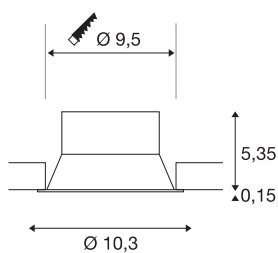

NEW TRIA® 95

plafondinbouwing, verdiept, D: 10.3 H: 5.5 cm, IP20, zwart

Ontdek de nieuwe generatie van onze NEW TRIA®-serie en configureer een individuele lichtervaring. Een modulair element is de inbouwing, die als zwenkbare en verdiepte variant beschikbaar is. In de kleuren zwart, wit, roségoud of geborsteld aluminium wordt hij harmonieus in iedere ruimte opgenomen. Voor de eenvoudige montage wordt de montagering, speciaal ontworpen voor een gatdiameter van 95 mm, met clipveren geleverd.

TECHNISCHE SPECIFICATIES

Art.nr.	1007452
IP-code	IP 20
Montage	Inbouw
Montagebeschrijving	Plafond
Kleur	zwart
Hoogte	5.5 cm
Diameter	10.3 cm
Nettogewicht	0.11 kg
Brutogewicht	0.118 kg
Vorm inbouwopening	rond
Inbouwdiameter	9.5 cm
BIG WHITE pagina	126