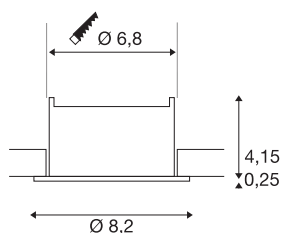

NEW TRIA® 68

plafondinbouwing, verdiept, D: 8.2 H: 4.4 cm, IP20, wit

Ontdek de nieuwe generatie van onze NEW TRIA®-serie en creëer een individuele lichtervaring. Een modulair element is de vierkante of ronde inbouwing, die verkrijgbaar is in een zwenk- en draaibare of een volledig beschermde IP 65-versie. In de kleuren zwart, wit, roségoud of geborsteld aluminium past hij zich harmonieus aan elke ruimtelijke sfeer aan. Voor eenvoudige montage wordt de montage, speciaal ontworpen voor een gatdiameter van 68 mm, geleverd met clip- en bladveren.

TECHNISCHE SPECIFICATIES

Art.nr.	1007453
IP-code	IP 20
Montage	Inbouw
Montagebeschrijving	Plafond
Kleur	wit
Hoogte	4.4 cm
Diameter	8.2 cm
Nettogewicht	0.08 kg
Brutogewicht	0.086 kg
Vorm inbouwopening	rond
Inbouwdiameter	6.8 cm
BIG WHITE pagina	126