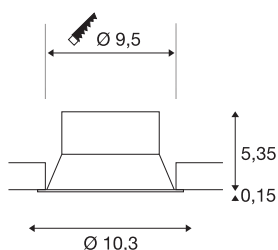

NEW TRIA® 95

plafondinbouwing, verdiept, D: 10.3 H: 5.5 cm, IP20, wit

Ontdek de nieuwe generatie van onze NEW TRIA®-serie en configureer een individuele lichtervaring. Een modulair element is de inbouwing, die als zwenkbare en verdiepte variant beschikbaar is. In de kleuren zwart, wit, roségoud of geborsteld aluminium wordt hij harmonieus in iedere ruimte opgenomen. Voor de eenvoudige montage wordt de montagering, speciaal ontworpen voor een gatdiameter van 95 mm, met clipveren geleverd.

TECHNISCHE SPECIFICATIES

Art.nr.	1007454
IP-code	IP 20
Montage	Inbouw
Montagebeschrijving	Plafond
Kleur	wit
Hoogte	5.5 cm
Diameter	10.3 cm
Nettogewicht	0.11 kg
Brutogewicht	0.118 kg
Vorm inbouwopening	rond
Inbouwdiameter	9.5 cm
BIG WHITE pagina	126