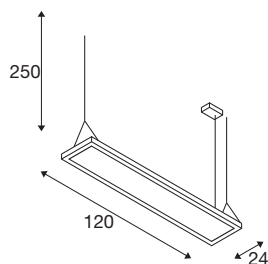

TECHNISCHE SPECIFICATIES

Art.nr.	1007468
Aantal verschillende lichtopeningen	2
IP-code	IP 20
Slagvastheidsklasse	IK 03
Slagvastheid	0.35 Joule
Montage	Opbouw
Montagebeschrijving	Plafond
Dimbaar	Ja
Dimtechniek	DALI, Aanraking
Primaire nominale spanning	200-240V ~50/60Hz
Secundaire stroom / spanning	1200 mA
Veiligheidsklasse	I
Wattage	50 W
minimale omgevingstemperatuur	-20 °C
maximale omgevingstemperatuur	45 °C
Aantal armaturen bij LS B16A	45
Aantal armaturen bij LS C16A	45
Niveau van inschakelstroom	4.75 A
Duur van inschakelstroom	162 µs
Stroboscopisch effect (SVM)	0.4
Lumen	6100 lm
Lichtkleurtemperatuur	4000 Kelvin

Lichtbron

1807476	
1807474	

Stralingshoek	80 °
Kleur	zwart
CRI	80
UGR ≤	19
LXXBXX gegevens	L80B10
Levensduur	50000 h
Risk Group	0
Lengte	120 cm
Hoogte	24 cm
Diepte	3.28 cm
Pendellengte	250 cm
Nettogewicht	5.1 kg
Brutogewicht	5.457 kg
BIG WHITE pagina	287