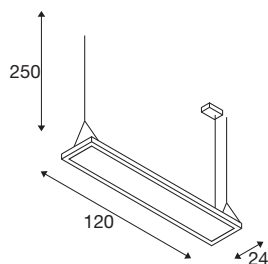

TECHNISCHE SPECIFICATIES

Art.nr.	1007469
Aantal verschillende lichtopeningen	2
IP-code	IP 20
Slagvastheidsklasse	IK 03
Slagvastheid	0.35 Joule
Montage	Opbouw
Montagebeschrijving	Plafond
Dimbaar	Ja
Dimtechniek	DALI, Aanraking
Primaire nominale spanning	200-240V ~50/60Hz
Secundaire stroom / spanning	1200 mA
Veiligheidsklasse	I
Wattage	50 W
minimale omgevingstemperatuur	-20 °C
maximale omgevingstemperatuur	45 °C
Aantal armaturen bij LS B16A	45
Aantal armaturen bij LS C16A	45
Niveau van inschakelstroom	4.75 A
Duur van inschakelstroom	162 µs
Stroboscopisch effect (SVM)	0.4
Lumen	6100 lm
Lichtkleurtemperatuur	4000 Kelvin

Lichtbron

1807476	
1807474	

Stralingshoek	80 °
Kleur	wit
CRI	80
UGR ≤	19
LXXBXX gegevens	L80B10
Levensduur	50000 h
Risk Group	0
Lengte	120 cm
Hoogte	24 cm
Diepte	3.28 cm
Pendellengte	250 cm
Nettogewicht	5.1 kg
Brutogewicht	5.457 kg
BIG WHITE pagina	287