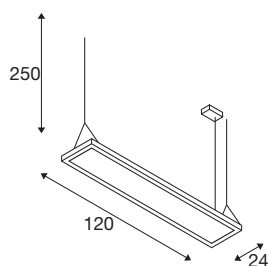

TECHNISCHE SPECIFICATIES

Art.nr.	1007470
Aantal verschillende lichtopeningen	2
IP-code	IP 20
Slagvastheidsklasse	IK 03
Slagvastheid	0.35 Joule
Montage	Opbouw
Montagebeschrijving	Plafond
Dimbaar	Ja
Dimtechniek	DALI,Aanraking
Primaire nominale spanning	200-240V ~50/60Hz
Secundaire stroom / spanning	1200 mA
Veiligheidsklasse	I
Wattage	50 W
minimale omgevingstemperatuur	-20 °C
maximale omgevingstemperatuur	45 °C
Aantal armaturen bij LS B16A	45
Aantal armaturen bij LS C16A	45
Niveau van inschakelstroom	4.75 A
Duur van inschakelstroom	162 µs
Stroboscopisch effect (SVM)	0.4
Lumen	6100 lm
Lichtkleurtemperatuur	4000 Kelvin

Lichtbron

1807476	
1807474	

Stralingshoek	80 °
Kleur	grijs
CRI	80
UGR ≤	19
LXXBXX gegevens	L80B10
Levensduur	50000 h
Risk Group	0
Lengte	120 cm
Hoogte	24 cm
Diepte	3.28 cm
Pendellengte	250 cm
Nettogewicht	5.1 kg
Brutogewicht	5.457 kg
BIG WHITE pagina	287