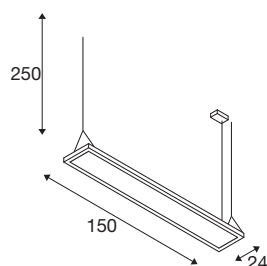

TECHNISCHE SPECIFICATIES

Art.nr.	1007471
Aantal verschillende lichtopeningen	2
IP-code	IP 20
Slagvastheidsklasse	IK 03
Slagvastheid	0.35 Joule
Montage	Opbouw
Montagebeschrijving	Plafond
Dimbaar	Ja
Dimtechniek	DALI, Aanraking
Primaire nominale spanning	200-240V ~50/60Hz
Secundaire stroom / spanning	1400 mA
Veiligheidsklasse	I
Wattage	59 W
minimale omgevingstemperatuur	-20 °C
maximale omgevingstemperatuur	45 °C
Aantal armaturen bij LS B16A	37
Aantal armaturen bij LS C16A	37
Niveau van inschakelstroom	5.1 A
Duur van inschakelstroom	148 µs
Stroboscopisch effect (SVM)	0.4
Lumen	7200 lm
Lichtkleurtemperatuur	4000 Kelvin

Lichtbron

1807477	
1807478	

Stralingshoek	80 °
Kleur	zwart
CRI	80
UGR ≤	19
LXXBXX gegevens	L80B10
Levensduur	50000 h
Risk Group	0
Lengte	150 cm
Hoogte	24 cm
Diepte	3.28 cm
Pendellengte	250 cm
Nettogewicht	6 kg
Brutogewicht	6.42 kg
BIG WHITE pagina	287