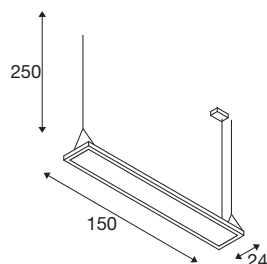

## TECHNISCHE SPECIFICATIES

Art.nr.	1007473
Aantal verschillende lichtopeningen	2
IP-code	IP 20
Slagvastheidsklasse	IK 03
Slagvastheid	0.35 Joule
Montage	Opbouw
Montagebeschrijving	Plafond
Dimbaar	Ja
Dimtechniek	DALI,Aanraking
Primaire nominale spanning	200-240V ~50/60Hz
Secundaire stroom / spanning	1400 mA
Veiligheidsklasse	I
Wattage	59 W
minimale omgevingstemperatuur	-20 °C
maximale omgevingstemperatuur	45 °C
Aantal armaturen bij LS B16A	37
Aantal armaturen bij LS C16A	37
Niveau van inschakelstroom	5.1 A
Duur van inschakelstroom	148 µs
Stroboscopisch effect (SVM)	0.4
Lumen	7200 lm
Lichtkleurtemperatuur	4000 Kelvin

## Lichtbron

1807477	
1807478	

Stralingshoek	80 °
Kleur	grijs
CRI	80
UGR ≤	19
LXXBXX gegevens	L80B10
Levensduur	50000 h
Risk Group	0
Lengte	150 cm
Hoogte	24 cm
Diepte	3.28 cm
Pendellengte	250 cm
Nettogewicht	6 kg
Brutogewicht	6.42 kg
BIG WHITE pagina	287