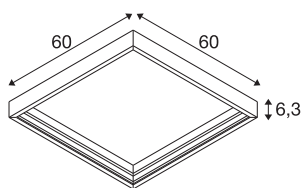

TECHNISCHE SPECIFICATIES

| | |
|----------------------------|----------|
| Art.nr. | 1007474 |
| Montage | Opbouw |
| Montagebeschrijving | Plafond |
| Kleur | wit |
| Lengte | 60 cm |
| Breedte | 60 cm |
| Hoogte | 6.3 cm |
| Nettogewicht | 1 kg |
| Brutogewicht | 1.07 kg |
| Vorm inbouwopening | vierkant |