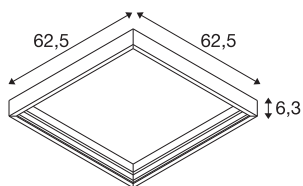

## TECHNISCHE SPECIFICATIES

<b>Art.nr.</b>	1007475
<b>Montage</b>	Opbouw
<b>Montagebeschrijving</b>	Plafond
<b>Kleur</b>	wit
<b>Lengte</b>	62.5 cm
<b>Breedte</b>	62.5 cm
<b>Hoogte</b>	6.3 cm
<b>Nettogewicht</b>	1.1 kg
<b>Brutogewicht</b>	1.177 kg
<b>Vorm inbouwopening</b>	vierkant