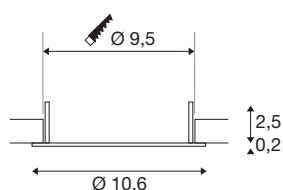

DOWNLIGHT V 100

vlakke afdekking wit

Ontdek onze nieuwe technische productportfolio: SLVtec. Met de modernste LED-technologie bieden we energie-efficiënte en functionele verlichtingsoplossingen voor binnen en buiten. Van vochtbestendige armaturen tot highbay-spots - onze hoogwaardige producten overtuigen door hun functionaliteit en een eerlijke prijs-prestatieverhouding. Zo ook de inbouwarmatuur DOWNLIGHT V 100, die verkrijgbaar is in wit of zwart met een vlakke of licht verzonken afdekking. Bij een stroomverbruik van 6W is de lichtkleur (3000K/4000K) en lichtintensiteit (610lm/640lm) via dipswitches instelbaar. Bovendien kan de DOWNLIGHT V 100 snel en eenvoudig worden geïnstalleerd dankzij de geïntegreerde aansluitdoos van de led driver. Kies vandaag nog voor SLVtec.

TECHNISCHE SPECIFICATIES

Art.nr.	1007476
Montage	Inbouw
Montagebeschrijving	Plafond
Kleur	wit
Hoogte	2.5 cm
Diameter	10.6 cm
Nettogewicht	0.022 kg
Brutogewicht	0.024 kg
Vorm inbouwopening	rond
Inbouwdiepte	4.1 cm
Inbouwdiameter	9.5 cm