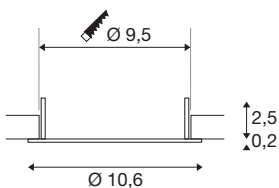

### vlakke afdekking zwart

Ontdek onze nieuwe technische productportfolio: SLVtec. Met de modernste LED-technologie bieden we energie-efficiënte en functionele verlichtingsoplossingen voor binnen en buiten. Van vochtbestendige armaturen tot highbay-spots - onze hoogwaardige producten overtuigen door hun functionaliteit en een eerlijke prijs-prestatieverhouding. Zo ook de inbouwarmatuur DOWNLIGHT V 100, die verkrijgbaar is in wit of zwart met een vlakke of licht verzonken afdekking. Bij een stroomverbruik van 6W is de lichtkleur (3000K/4000K) en lichtintensiteit (610lm/640lm) via dipswitches instelbaar. Bovendien kan de DOWNLIGHT V 100 snel en eenvoudig worden geïnstalleerd dankzij de geïntegreerde aansluitdoos van de led driver. Kies vandaag nog voor SLVtec.

## TECHNISCHE SPECIFICATIES

Art.nr.	1007477
Montage	Inbouw
Montagebeschrijving	Plafond
Kleur	zwart
Hoogte	2.5 cm
Diameter	10.6 cm
Nettogewicht	0.022 kg
Brutogewicht	0.024 kg
Vorm inbouwopening	rond
Inbouwdiepte	4.1 cm
Inbouwdiameter	9.5 cm