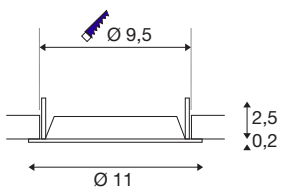

DOWNLIGHT V 100

licht verzonken afdekking wit

Ontdek onze nieuwste technische productportefolio: SLVtec. Met de modernste LED-technologie bieden we energie-efficiënte en functionele verlichtingsoplossingen voor binnen en buiten. Van vochtbestendige armaturen tot highbay-spots - onze hoogwaardige producten overtuigen door hun functionaliteit en een eerlijke prijs-prestatieverhouding. Zo ook de inbouwarmatuur DOWNLIGHT V 100, die verkrijgbaar is in wit of zwart met een vlakke of licht verzonken afdekking. Bij een stroomverbruik van 6W is de lichtkleur (3000K/4000K) en lichtintensiteit (610lm/640lm) via dipswitches instelbaar. Bovendien kan de DOWNLIGHT V 100 snel en eenvoudig worden geïnstalleerd dankzij de geïntegreerde aansluitdoos van de led driver. Kies vandaag nog voor SLVtec.

TECHNISCHE SPECIFICATIES

Art.nr.	1007478
Montage	Inbouw
Montagebeschrijving	Plafond
Kleur	wit
Hoogte	2.5 cm
Diameter	11 cm
Nettogewicht	0.028 kg
Brutogewicht	0.03 kg
Vorm inbouwopening	rond
Inbouwdiepte	5.5 cm
Inbouwdiameter	9.5 cm