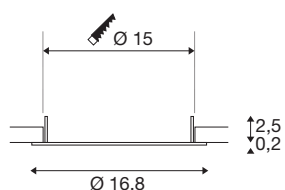

DOWNLIGHT V 150

vlakke afdekking wit

Ontdek onze nieuwe technische productportfolio: SLVtec. Met de modernste LED-technologie bieden we energie-efficiënte en functionele verlichtingsoplossingen voor binnen en buiten. Van vochtbestendige armaturen tot highbay-spots - onze hoogwaardige producten overtuigen door hun functionaliteit en een eerlijke prijs-prestatieverhouding. Daartoe behoort ook de inbouwarmatuur DOWNLIGHT V 150, die verkrijgbaar is in wit of zwart met een vlakke of licht verzonken afdekking. Bij een stroomverbruik van 9W of 15W is de lichtkleur (3000K/4000K) en lichtintensiteit (1750lm/1900lm) via dipswitches instelbaar. Bovendien kan de DOWNLIGHT V 150 snel en eenvoudig worden geïnstalleerd dankzij de geïntegreerde aansluitdoos van de led driver. Kies vandaag nog voor SLVtec.

TECHNISCHE SPECIFICATIES

Art.nr.	1007480
Montage	Inbouw
Montagebeschrijving	Plafond
Kleur	wit
Hoogte	2.5 cm
Diameter	16.8 cm
Nettogewicht	0.046 kg
Brutogewicht	0.049 kg
Vorm inbouwopening	rond
Inbouwdiepte	4.2 cm
Inbouwdiameter	15 cm