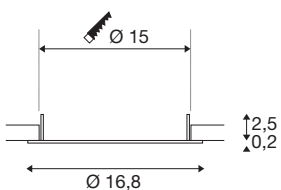

DOWNLIGHT V 150

vlakke afdekking zwart

Ontdek onze nieuwe technische productportefolio: SLVtec. Met de modernste LED-technologie bieden we energie-efficiënte en functionele verlichtingsoplossingen voor binnen en buiten. Van vochtbestendige armaturen tot highbay-spots - onze hoogwaardige producten overtuigen door hun functionaliteit en een eerlijke prijs-prestatieverhouding. Daartoe behoort ook de inbouwarmatuur DOWNLIGHT V 150, die verkrijgbaar is in wit of zwart met een vlakke of licht verzonken afdekking. Bij een stroomverbruik van 9W of 15W is de lichtkleur (3000K/4000K) en lichtintensiteit (1750lm/1900lm) via dipswitches instelbaar. Bovendien kan de DOWNLIGHT V 150 snel en eenvoudig worden geïnstalleerd dankzij de geïntegreerde aansluitdoos van de led driver. Kies vandaag nog voor SLVtec.

TECHNISCHE SPECIFICATIES

Art.nr.	1007481
Montage	Inbouw
Montagebeschrijving	Plafond
Kleur	zwart
Hoogte	2.5 cm
Diameter	16.8 cm
Nettogewicht	0.046 kg
Brutogewicht	0.049 kg
Vorm inbouwopening	rond
Inbouwdiepte	4.2 cm
Inbouwdiameter	15 cm