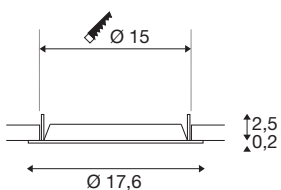

## DOWNLIGHT V 150

licht verzonken afdekking wit

Ontdek onze nieuwe technische productportefolio: SLVtec. Met de modernste LED-technologie bieden we energie-efficiënte en functionele verlichtingsoplossingen voor binnen en buiten. Van vochtbestendige armaturen tot highbay-spots - onze hoogwaardige producten overtuigen door hun functionaliteit en een eerlijke prijs-prestatieverhouding. Daartoe behoort ook de inbouwarmatuur DOWNLIGHT V 150, die verkrijgbaar is in wit of zwart met een vlakke of licht verzonken afdekking. Bij een stroomverbruik van 9W of 15W is de lichtkleur (3000K/4000K) en lichtintensiteit (1750lm/1900lm) via dipswitches instelbaar. Bovendien kan de DOWNLIGHT V 150 snel en eenvoudig worden geïnstalleerd dankzij de geïntegreerde aansluitdoos van de led driver. Kies vandaag nog voor SLVtec.

### TECHNISCHE SPECIFICATIES

Art.nr.	1007482
Montage	Inbouw
Montagebeschrijving	Plafond
Kleur	wit
Hoogte	2.5 cm
Diameter	17.6 cm
Nettogewicht	0.056 kg
Brutogewicht	0.06 kg
Vorm inbouwopening	rond
Inbouwdiepte	5.5 cm
Inbouwdiameter	15 cm