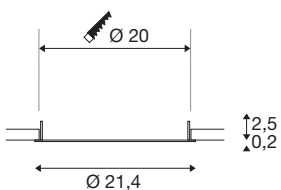

DOWNLIGHT V 200

vlakke afdekking wit

Ontdek onze nieuwe technische productportfolio: SLVtec. Met de modernste LED-technologie bieden we energie-efficiënte en functionele verlichtingsoplossingen voor binnen en buiten. Van vochtbestendige armaturen tot highbay-spots - onze hoogwaardige producten overtuigen door hun functionaliteit en een eerlijke prijs-prestatieverhouding. Daartoe behoort ook de inbouwarmatuur DOWNLIGHT V 200, die verkrijgbaar is in wit of zwart met een vlakke of licht verzonken afdekking. Bij een stroomverbruik van 15W of 21W is de lichtkleur (3000K/4000K) en lichtintensiteit (2350lm/2490lm) via dipswitches instelbaar. Bovendien kan de DOWNLIGHT V 200 snel en eenvoudig worden geïnstalleerd dankzij de geïntegreerde aansluitdoos van de led driver. Kies vandaag nog voor SLVtec.

TECHNISCHE SPECIFICATIES

Art.nr.	1007484
Montage	Inbouw
Montagebeschrijving	Plafond
Kleur	wit
Hoogte	2.5 cm
Diameter	21.4 cm
Nettogewicht	0.064 kg
Brutogewicht	0.068 kg
Vorm inbouwopening	rond
Inbouwdiepte	4.2 cm
Inbouwdiameter	20 cm