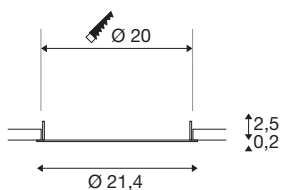

DOWNLIGHT V 200

vlakke afdekking zwart

Ontdek onze nieuwe technische productportfolio: SLVtec. Met de modernste LED-technologie bieden we energie-efficiënte en functionele verlichtingsoplossingen voor binnen en buiten. Van vochtbestendige armaturen tot highbay-spots - onze hoogwaardige producten overtuigen door hun functionaliteit en een eerlijke prijs-prestatieverhouding. Daartoe behoort ook de inbouwarmatuur DOWNLIGHT V 200, die verkrijgbaar is in wit of zwart met een vlakke of licht verzonken afdekking. Bij een stroomverbruik van 15W of 21W is de lichtkleur (3000K/4000K) en lichtintensiteit (2350lm/2490lm) via dipswitches instelbaar. Bovendien kan de DOWNLIGHT V 200 snel en eenvoudig worden geïnstalleerd dankzij de geïntegreerde aansluitdoos van de led driver. Kies vandaag nog voor SLVtec.

TECHNISCHE SPECIFICATIES

Art.nr.	1007485
Montage	Inbouw
Montagebeschrijving	Plafond
Kleur	zwart
Hoogte	2.5 cm
Diameter	21.4 cm
Nettogewicht	0.064 kg
Brutogewicht	0.068 kg
Vorm inbouwopening	rond
Inbouwdiepte	4.2 cm
Inbouwdiameter	20 cm